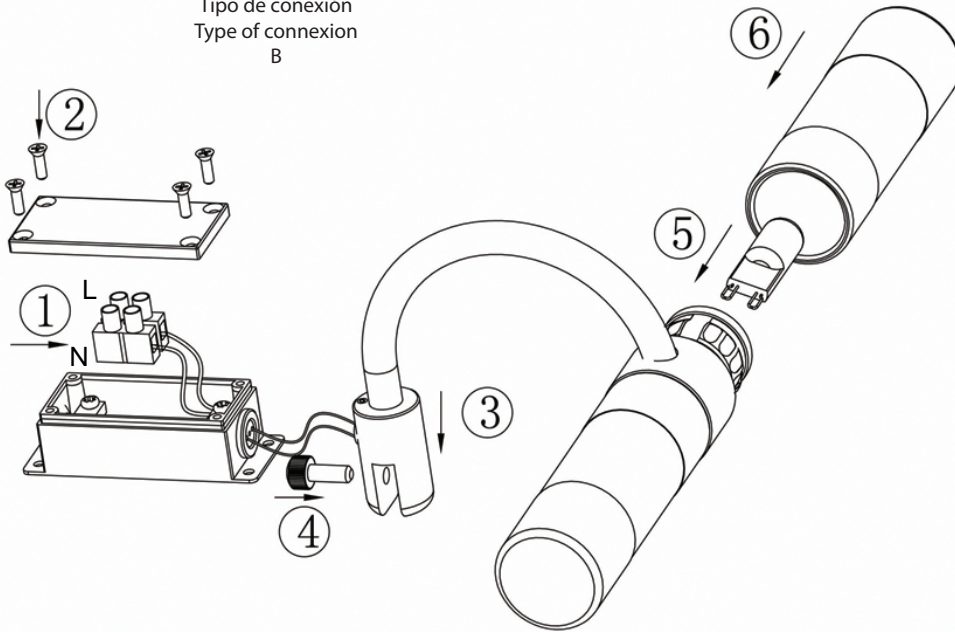

Tipo de conexión  
Type of connexion  
B

BOMBILLAS - BULBS

2xG9 MAX.28W

CARACTERÍSTICAS ESPECÍFICAS  
SPECIFIC FEATURES

220-240V~50/60Hz

ICONOS - ICONES

1	2	3
4 IP44	5	6
7	8	9