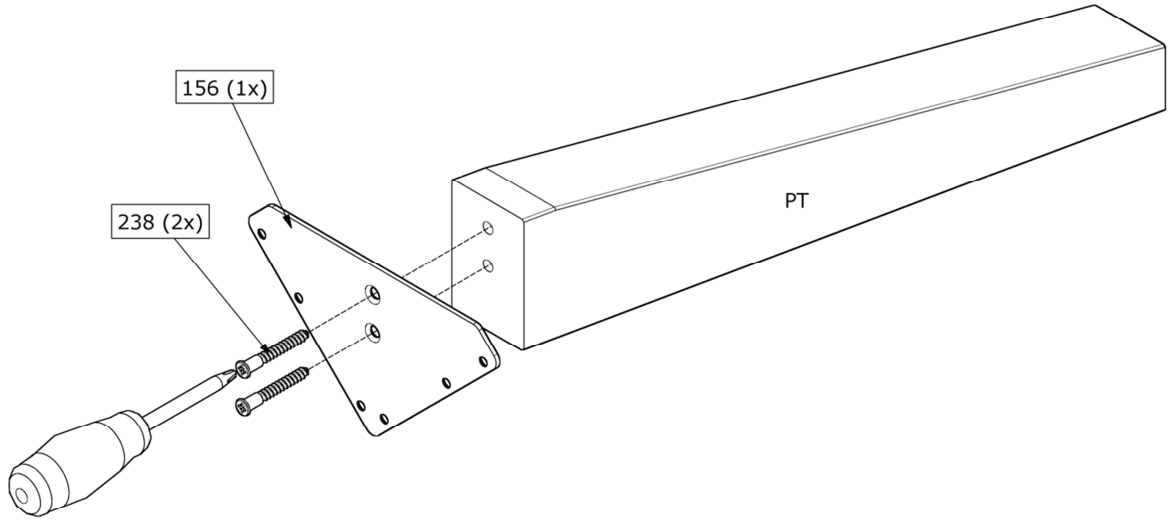

# HEX BIJZETTAFEL

Beistelltisch • Table d'appoint • Side table

MADE BY  
**wood**

|            |            |           |
|------------|------------|-----------|
| 5x40mm PZD | 4x16mm     |           |
| 238        | 204        | 156       |
| <b>6x</b>  | <b>18x</b> | <b>3x</b> |

1.

3x

2.