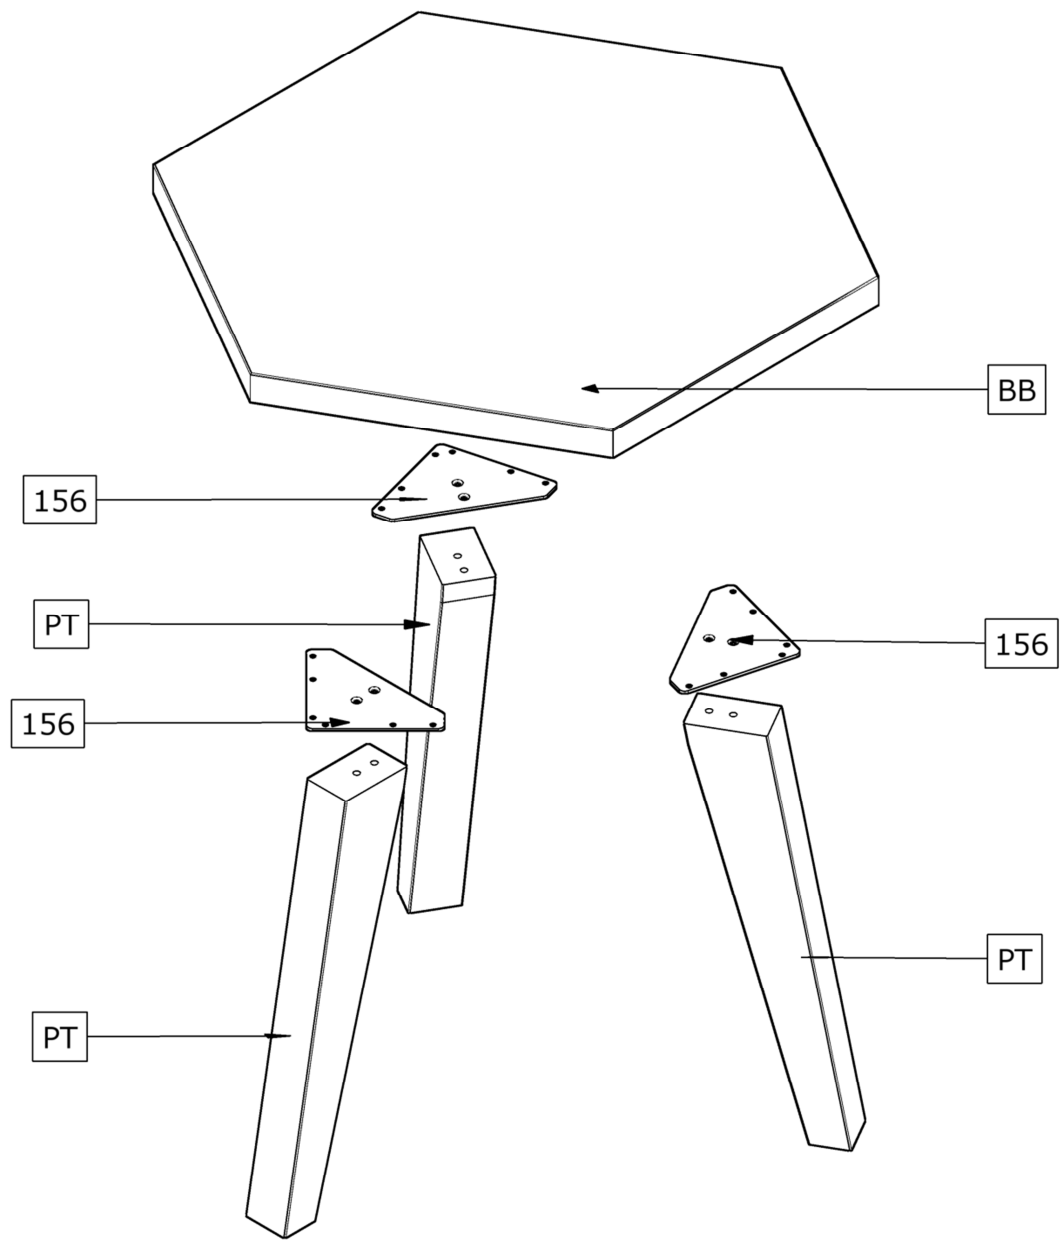

# HEX BIJZETTAFEL

Beistelltisch • Table d'appoint • Side table

MADE BY  
**wood**

|            |            |           |
|------------|------------|-----------|
| 5x40mm PZD | 4x16mm     |           |
| 238        | 204        | 156       |
| <b>6x</b>  | <b>18x</b> | <b>3x</b> |

1.

3x

2.