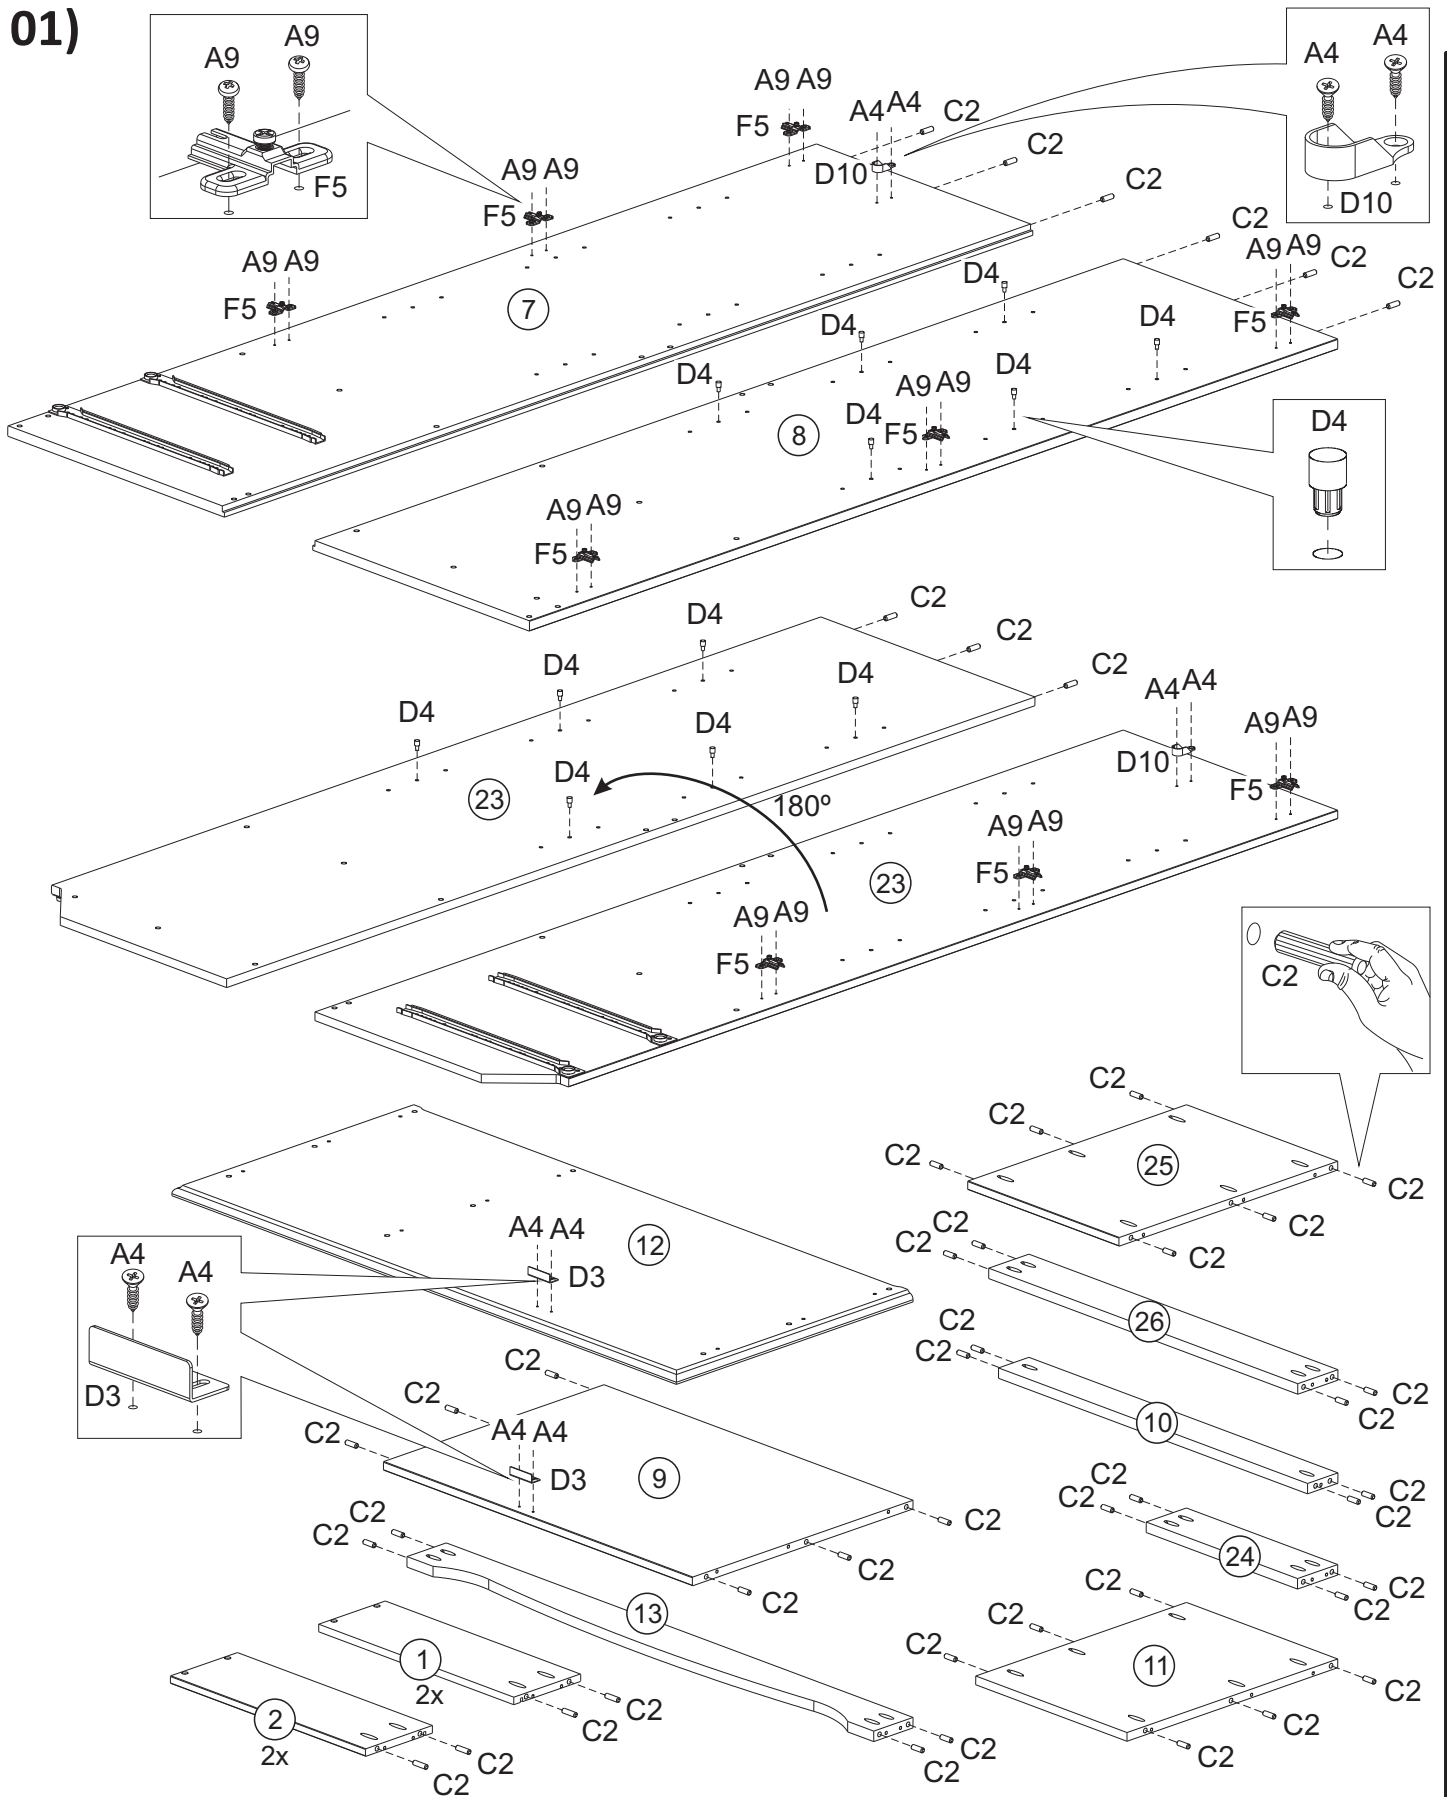

ASSEMBLY INSTRUCTIONS

GRAND 3-DOOR WARDROBE

SKU 5692 - Mahogany

SKU 5694 - Honey Pine

SKU 5696 - Java

SCREWS ARE SHOWN IN ACTUAL SIZE

A1	 4.0x30	55
A4	 3.5x14	18
A9	 3.5x16	53
A16	 4.0x40	09
C2	 8.0x25	51
D3		02
D4		12
D10		02
D16		01

D27		05
E3	 400mm - 15 3/4"	02
E4	 400mm - 15 3/4"	02
F1	 31mm	01
F2		01
F3		02
F4		09
F5		09
G1	 10x10	70
H1		07

01)

A4		08
	3,5x14	
A9		18
	3,5x16	
C2		51
	8,0x25	

D3		02
D4		12

D10		02
F5		09

02)

03)

04)

05)

06)

A1		10
	4,0x30	

07)

A9		3,5x16	06
D27			05
G1		10x10mm	70

08)

09)

2x

A1	 4,0x30	20
A4	 3,5x14	08
H1		04

E3	 400mm - 15 3/4"	02
E4	 400mm - 15 3/4"	02

10)

A9		27
	3,5x16	

F3		02
F4		09

11)

A1		03
	4,0x30	
A9		02
	3,5x16	

F2		01
F1		01
H1		03