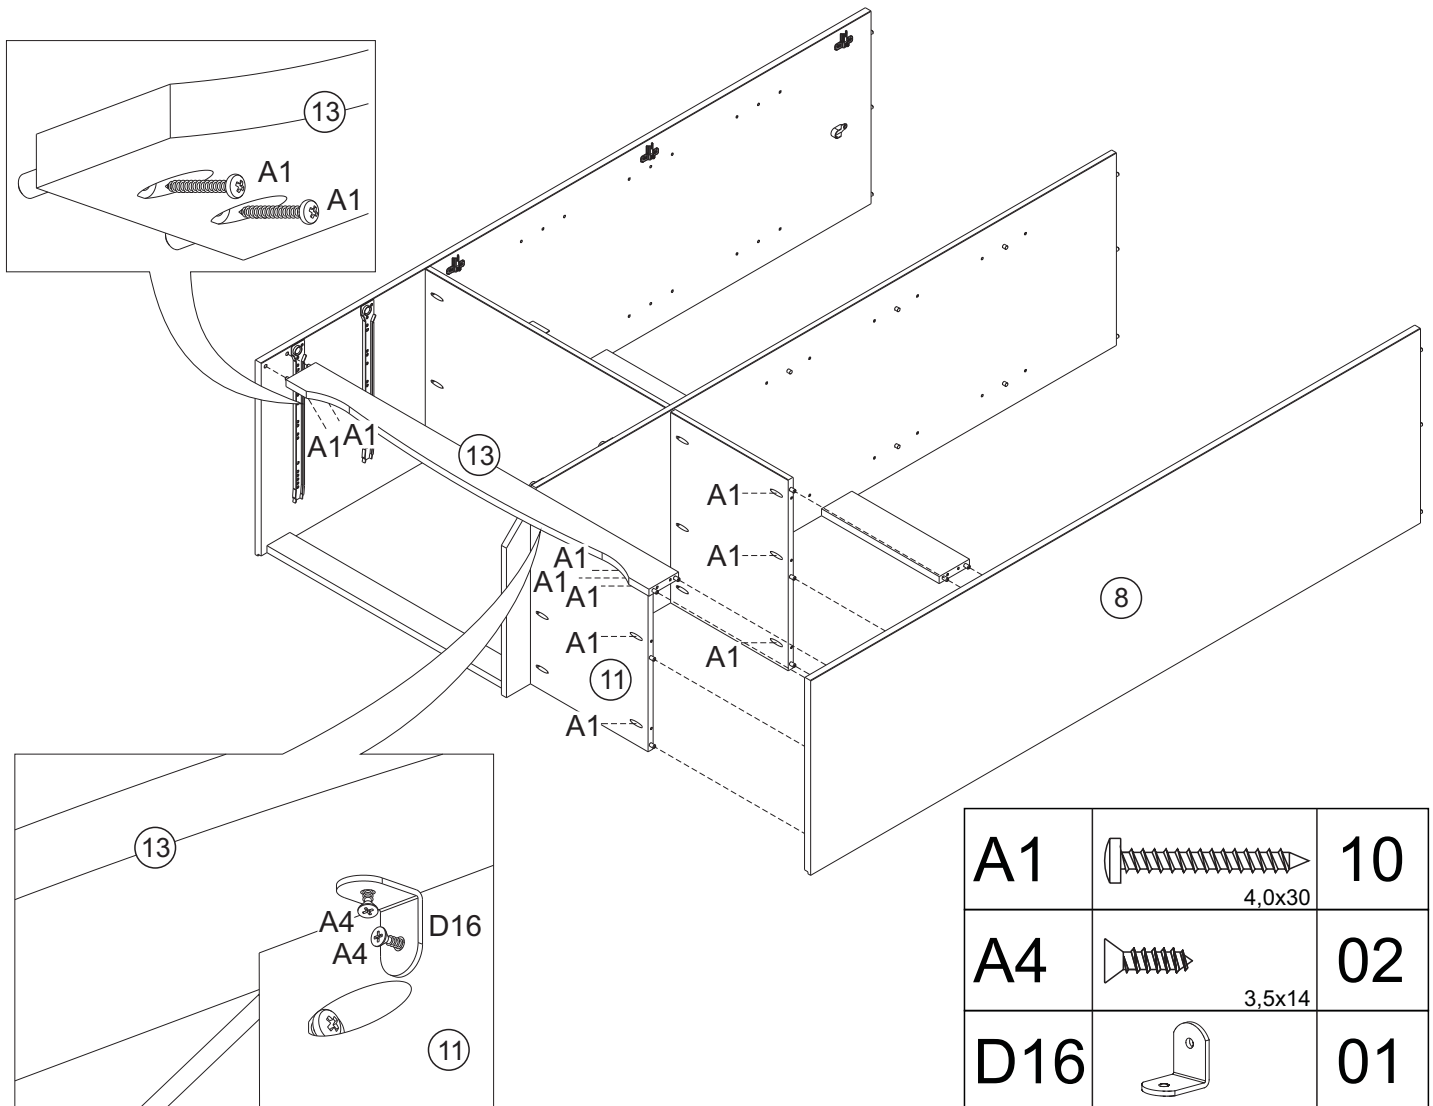

ASSEMBLY INSTRUCTIONS

GRAND 3-DOOR WARDROBE

SKU 5692 - Mahogany

SKU 5694 - Honey Pine

SKU 5696 - Java

SCREWS ARE SHOWN IN ACTUAL SIZE

A1	 4.0x30	55
A4	 3.5x14	18
A9	 3.5x16	53
A16	 4.0x40	09
C2	 8.0x25	51
D3		02
D4		12
D10		02
D16		01

D27		05
E3	 400mm - 15 3/4"	02
E4	 400mm - 15 3/4"	02
F1	 31mm	01
F2		01
F3		02
F4		09
F5		09
G1	 10x10	70
H1		07

01)

A4		08
	3,5x14	
A9		18
	3,5x16	
C2		51
	8,0x25	

D3		02
D4		12

D10		02
F5		09

02)

03)

04)

05)

06)

A1		10
	4,0x30	

07)

A9		3,5x16	06
D27			05
G1		10x10mm	70

08)

09)

2x

A1	 4,0x30	20
A4	 3,5x14	08
H1		04

E3	 400mm - 15 3/4"	02
E4	 400mm - 15 3/4"	02

10)

A9		27
	3,5x16	

F3		02
F4		09

11)

A1		03
	4,0x30	
A9		02
	3,5x16	

F2		01
F1		01
H1		03