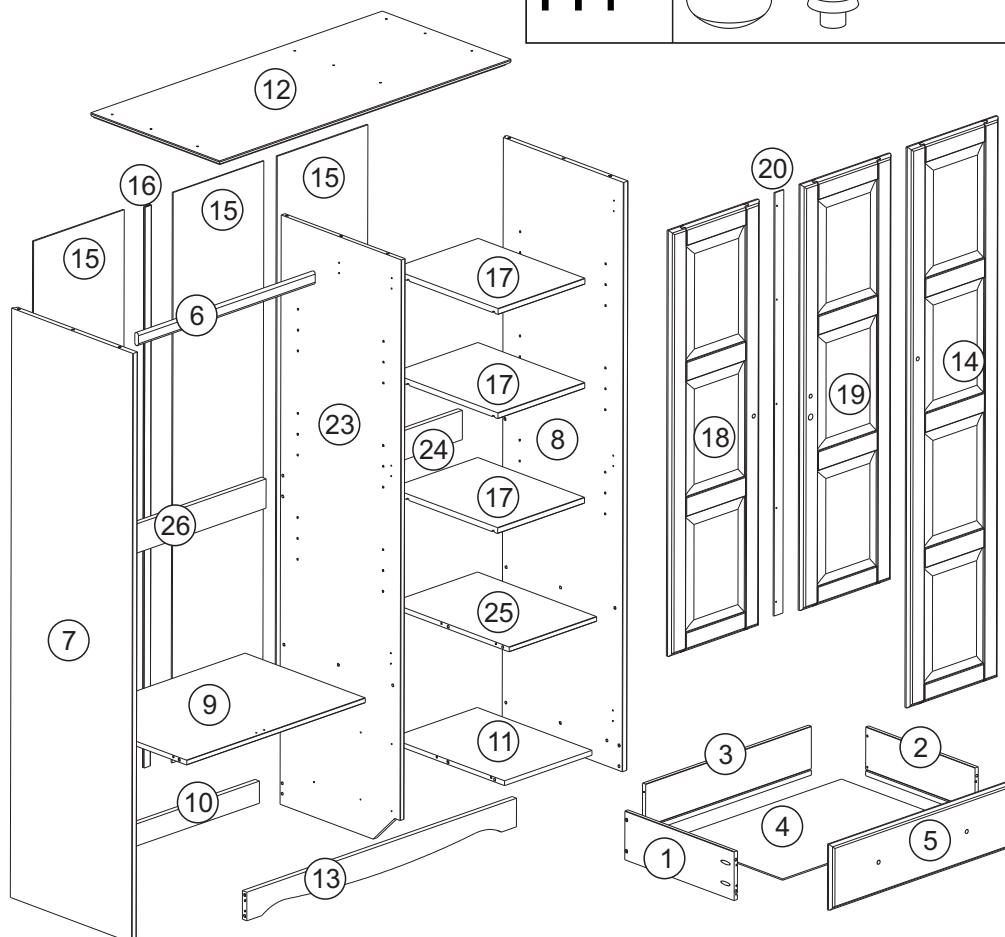

ASSEMBLY INSTRUCTIONS

GRAND 3-DOOR WARDROBE

SKU 5692 - Mahogany

SKU 5694 - Honey Pine

SKU 5696 - Java

SCREWS ARE SHOWN IN ACTUAL SIZE

A1	 4.0x30	55
A4	 3.5x14	18
A9	 3.5x16	53
A16	 4.0x40	09
C2	 8.0x25	51
D3		02
D4		12
D10		02
D16		01

D27		05
E3	 400mm - 15 3/4"	02
E4	 400mm - 15 3/4"	02
F1	 31mm	01
F2		01
F3		02
F4		09
F5		09
G1	 10x10	70
H1		07

01)

A4		08
	3,5x14	
A9		18
	3,5x16	
C2		51
	8,0x25	

D3		02
D4		12

D10		02
F5		09

02)

03)

04)

A1	 4,0x30	20
A4	 3,5x14	08
H1		04

E3	 400mm - 15 3/4"	02
E4	 400mm - 15 3/4"	02

10)

A9		27
	3,5x16	

F3		02
F4		09

11)

A1		03
	4,0x30	
A9		02
	3,5x16	

F2		01
F1		01
H1		03