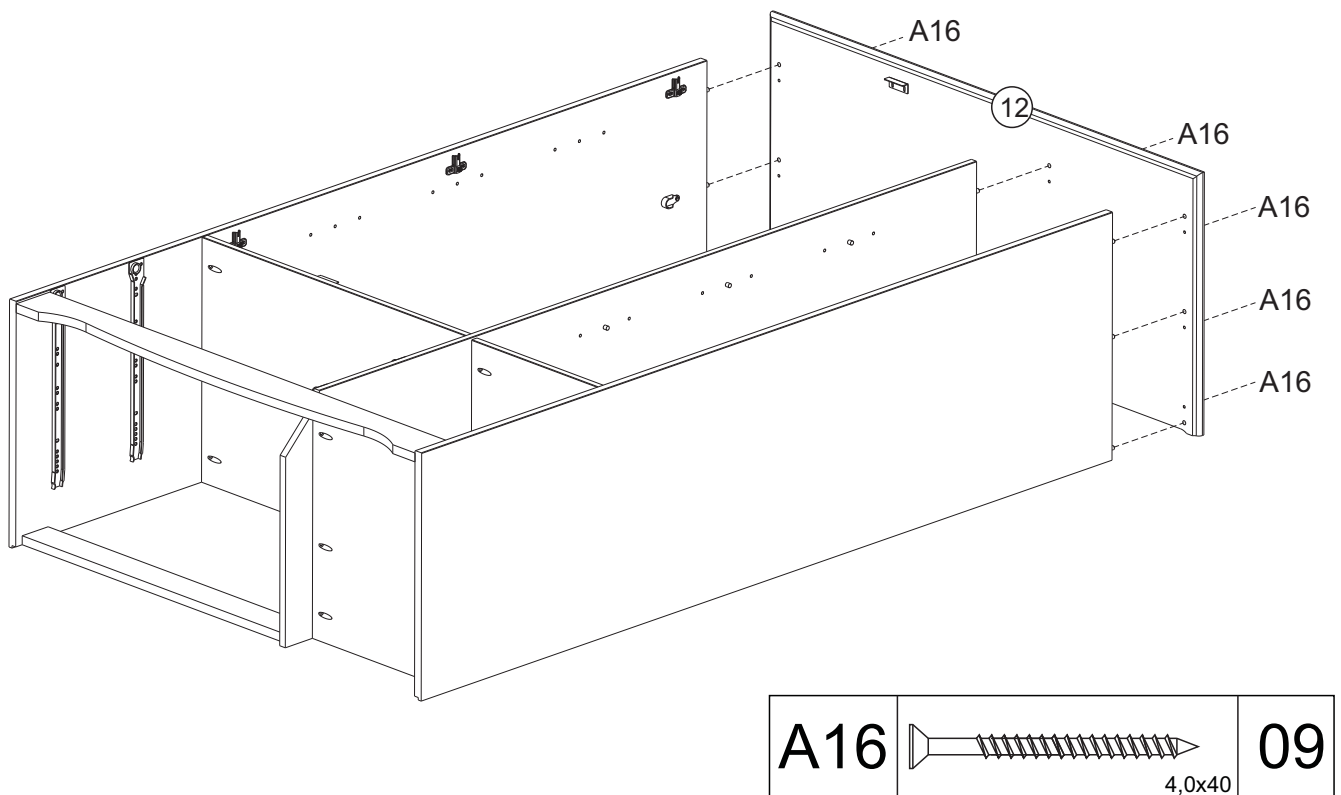

ASSEMBLY INSTRUCTIONS

GRAND 3-DOOR WARDROBE

SKU 5692 - Mahogany

SKU 5694 - Honey Pine

SKU 5696 - Java

SCREWS ARE SHOWN IN ACTUAL SIZE

A1	 4.0x30	55
A4	 3.5x14	18
A9	 3.5x16	53
A16	 4.0x40	09
C2	 8.0x25	51
D3		02
D4		12
D10		02
D16		01

D27		05
E3	 400mm - 15 3/4"	02
E4	 400mm - 15 3/4"	02
F1	 31mm	01
F2		01
F3		02
F4		09
F5		09
G1	 10x10	70
H1		07

01)

A4		08
	3,5x14	
A9		18
	3,5x16	
C2		51
	8,0x25	

D3		02
D4		12

D10		02
F5		09

02)

03)

04)

05)

06)

A1		10
	4,0x30	

07)

A9		3,5x16	06
D27			05
G1		10x10mm	70

08)

09)

2x