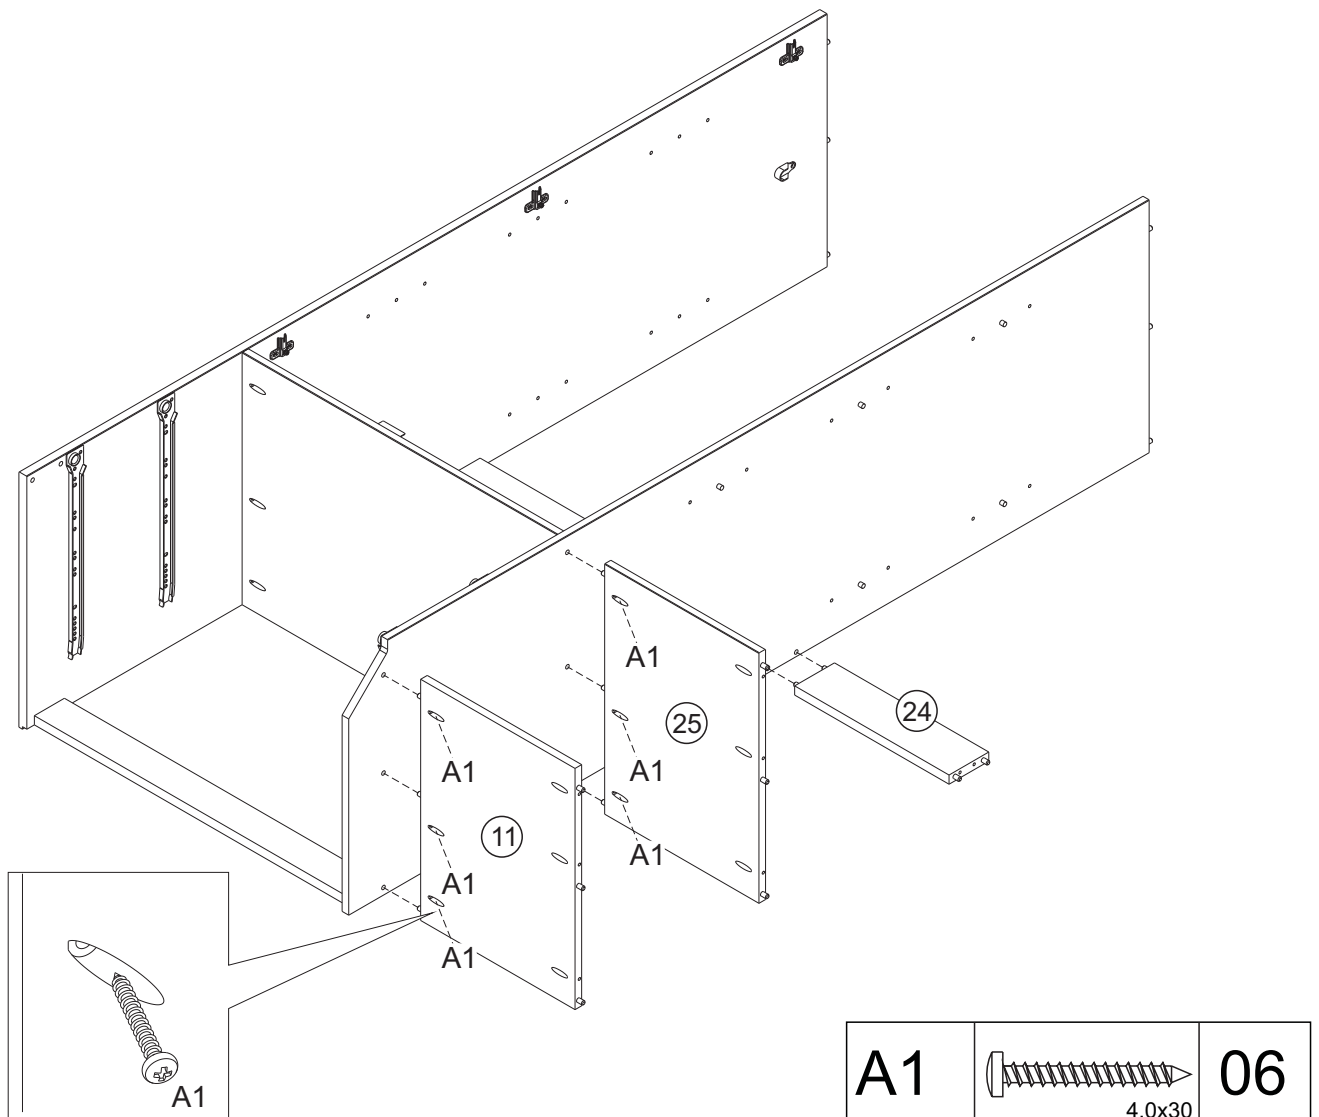

ASSEMBLY INSTRUCTIONS

GRAND 3-DOOR WARDROBE

SKU 5692 - Mahogany

SKU 5694 - Honey Pine

SKU 5696 - Java

SCREWS ARE SHOWN IN ACTUAL SIZE

A1	 4.0x30	55
A4	 3.5x14	18
A9	 3.5x16	53
A16	 4.0x40	09
C2	 8.0x25	51
D3		02
D4		12
D10		02
D16		01

D27		05
E3	 400mm - 15 3/4"	02
E4	 400mm - 15 3/4"	02
F1	 31mm	01
F2		01
F3		02
F4		09
F5		09
G1	 10x10	70
H1		07

01)

A4		08
	3,5x14	
A9		18
	3,5x16	
C2		51
	8,0x25	

D3		02
D4		12

D10		02
F5		09

02)

03)

04)

05)

06)

A1		10
	4,0x30	

07)

A9		3,5x16	06
D27			05
G1		10x10mm	70

08)

09)

2x

A1	 4,0x30	20
A4	 3,5x14	08
H1		04

E3	 400mm - 15 3/4"	02
E4	 400mm - 15 3/4"	02

10)

A9		27
	3,5x16	

F3		02
F4		09

11)

A1		03
	4,0x30	
A9		02
	3,5x16	

F2		01
F1		01
H1		03