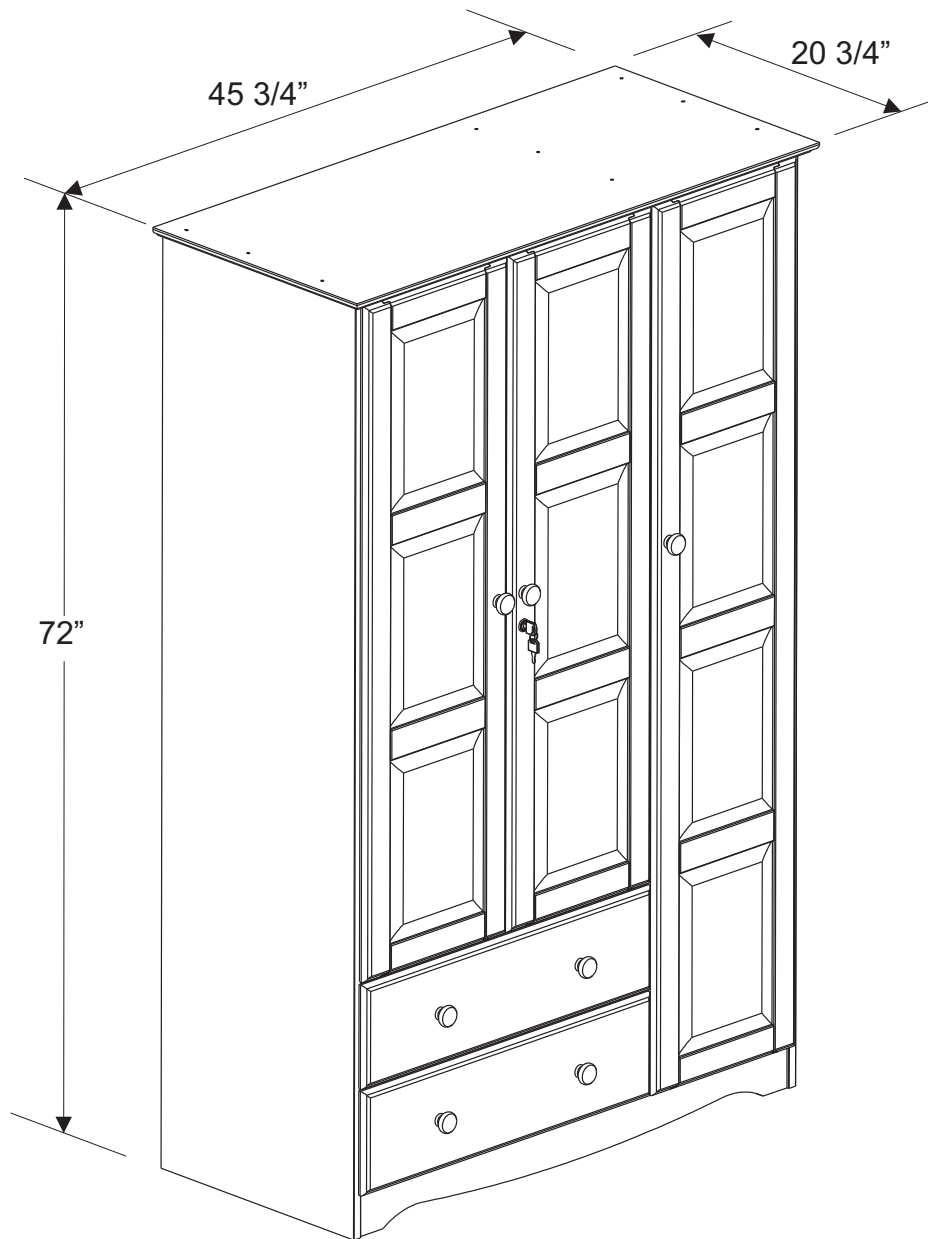

ASSEMBLY INSTRUCTIONS

GRAND 3-DOOR WARDROBE

SKU 5692 - Mahogany

SKU 5694 - Honey Pine

SKU 5696 - Java

SCREWS ARE SHOWN IN ACTUAL SIZE

A1	 4.0x30	55
A4	 3.5x14	18
A9	 3.5x16	53
A16	 4.0x40	09
C2	 8.0x25	51
D3		02
D4		12
D10		02
D16		01

D27		05
E3	 400mm - 15 3/4"	02
E4	 400mm - 15 3/4"	02
F1	 31mm	01
F2		01
F3		02
F4		09
F5		09
G1	 10x10	70
H1		07

01)

A4		08
	3,5x14	
A9		18
	3,5x16	
C2		51
	8,0x25	

D3		02
D4		12

D10		02
F5		09

02)

03)

04)