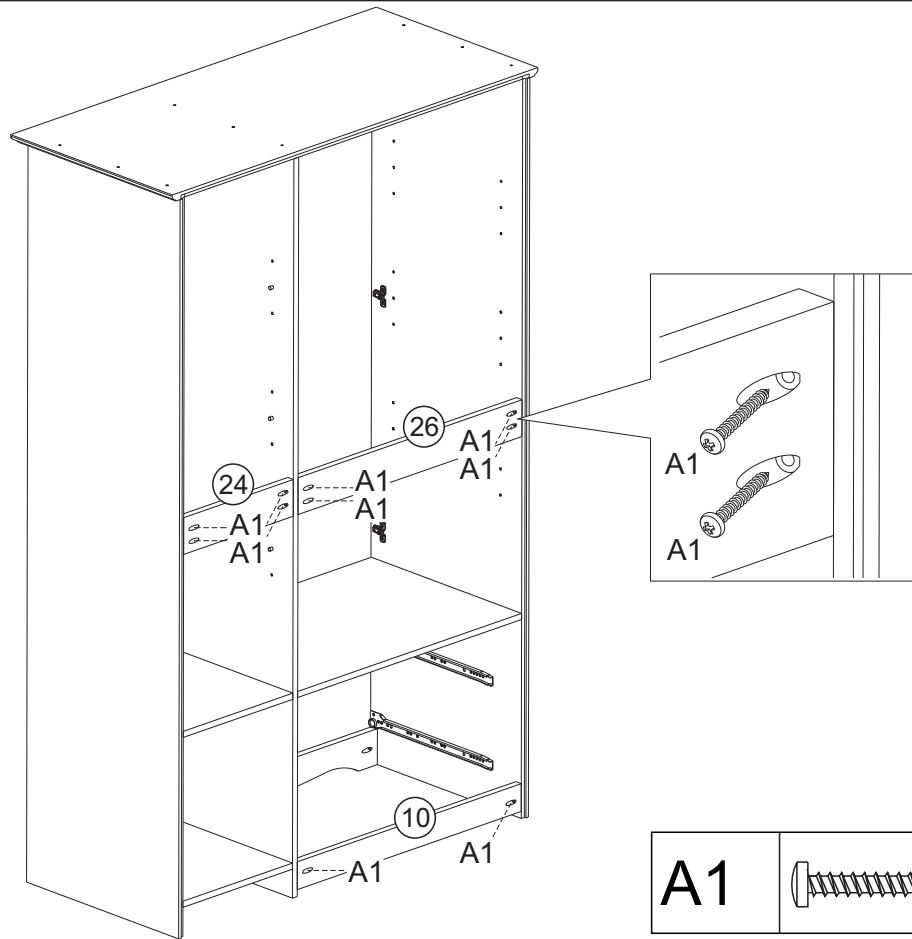

ASSEMBLY INSTRUCTIONS

GRAND 3-DOOR WARDROBE

SKU 5692 - Mahogany

SKU 5694 - Honey Pine

SKU 5696 - Java

SCREWS ARE SHOWN IN ACTUAL SIZE

A1	 4.0x30	55
A4	 3.5x14	18
A9	 3.5x16	53
A16	 4.0x40	09
C2	 8.0x25	51
D3		02
D4		12
D10		02
D16		01

D27		05
E3	 400mm - 15 3/4"	02
E4	 400mm - 15 3/4"	02
F1	 31mm	01
F2		01
F3		02
F4		09
F5		09
G1	 10x10	70
H1		07

01)

A4		08
	3,5x14	
A9		18
	3,5x16	
C2		51
	8,0x25	

D3		02
D4		12

D10		02
F5		09

02)

03)

04)

05)

06)

A1		10
	4,0x30	

07)

A9		3,5x16	06
D27			05
G1		10x10mm	70

08)

09)

2x

A1	 4,0x30	20
A4	 3,5x14	08
H1		04

E3	 400mm - 15 3/4"	02
E4	 400mm - 15 3/4"	02

10)

A9		27
	3,5x16	

F3		02
F4		09

11)

A1		03
	4,0x30	
A9		02
	3,5x16	

F2		01
F1		01
H1		03