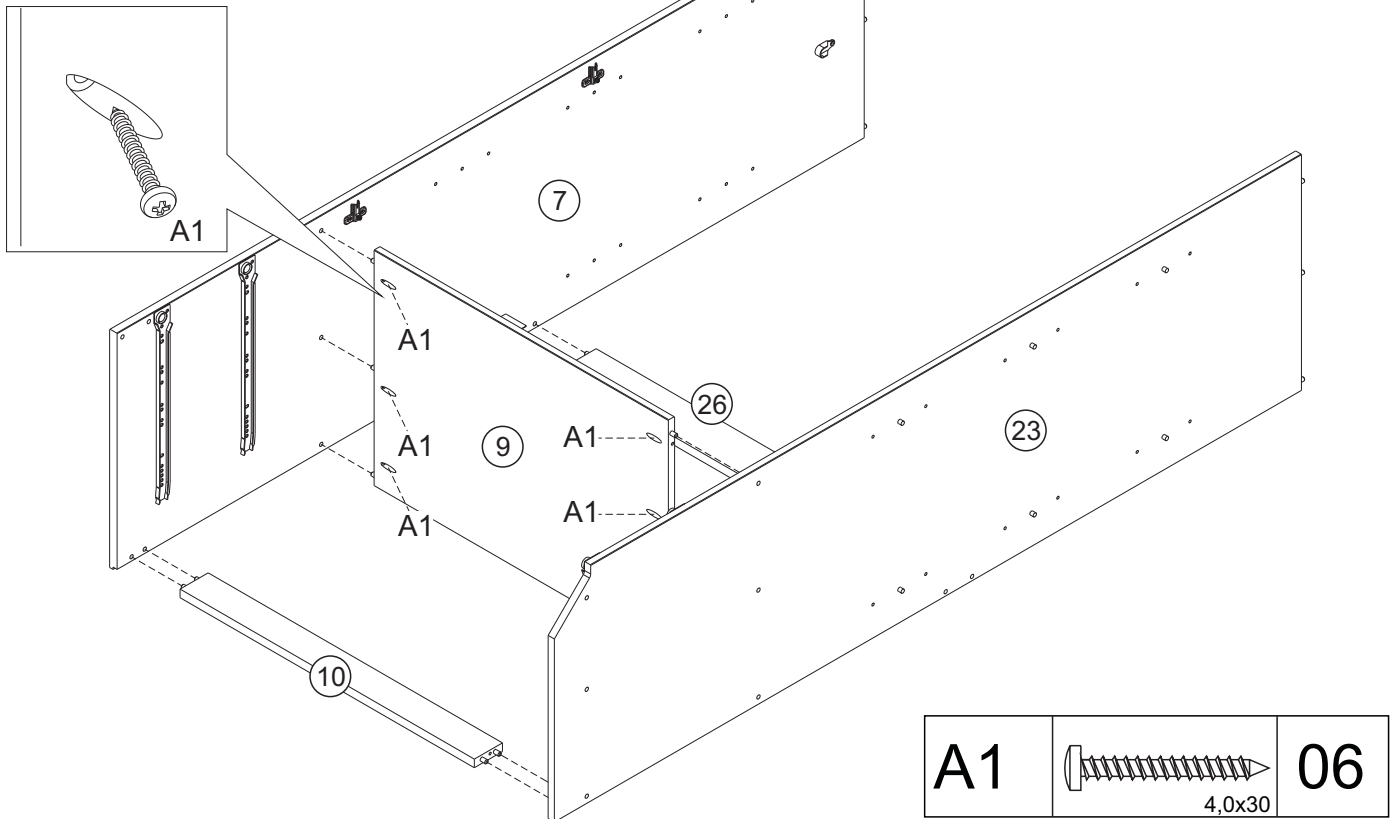

ASSEMBLY INSTRUCTIONS

GRAND 3-DOOR WARDROBE

SKU 5692 - Mahogany

SKU 5694 - Honey Pine

SKU 5696 - Java

SCREWS ARE SHOWN IN ACTUAL SIZE

A1	 4.0x30	55
A4	 3.5x14	18
A9	 3.5x16	53
A16	 4.0x40	09
C2	 8.0x25	51
D3		02
D4		12
D10		02
D16		01

D27		05
E3	 400mm - 15 3/4"	02
E4	 400mm - 15 3/4"	02
F1	 31mm	01
F2		01
F3		02
F4		09
F5		09
G1	 10x10	70
H1		07

01)

A4		08
	3,5x14	
A9		18
	3,5x16	
C2		51
	8,0x25	

D3		02
D4		12

D10		02
F5		09

02)

03)

04)

05)

06)

A1		10
	4,0x30	

07)

A9		3,5x16	06
D27			05
G1		10x10mm	70

08)

09)

2x

A1	 4,0x30	20
A4	 3,5x14	08
H1		04

E3	 400mm - 15 3/4"	02
E4	 400mm - 15 3/4"	02

10)

A9		27
	3,5x16	

F3		02
F4		09

11)

A1		03
	4,0x30	
A9		02
	3,5x16	

F2		01
F1		01
H1		03