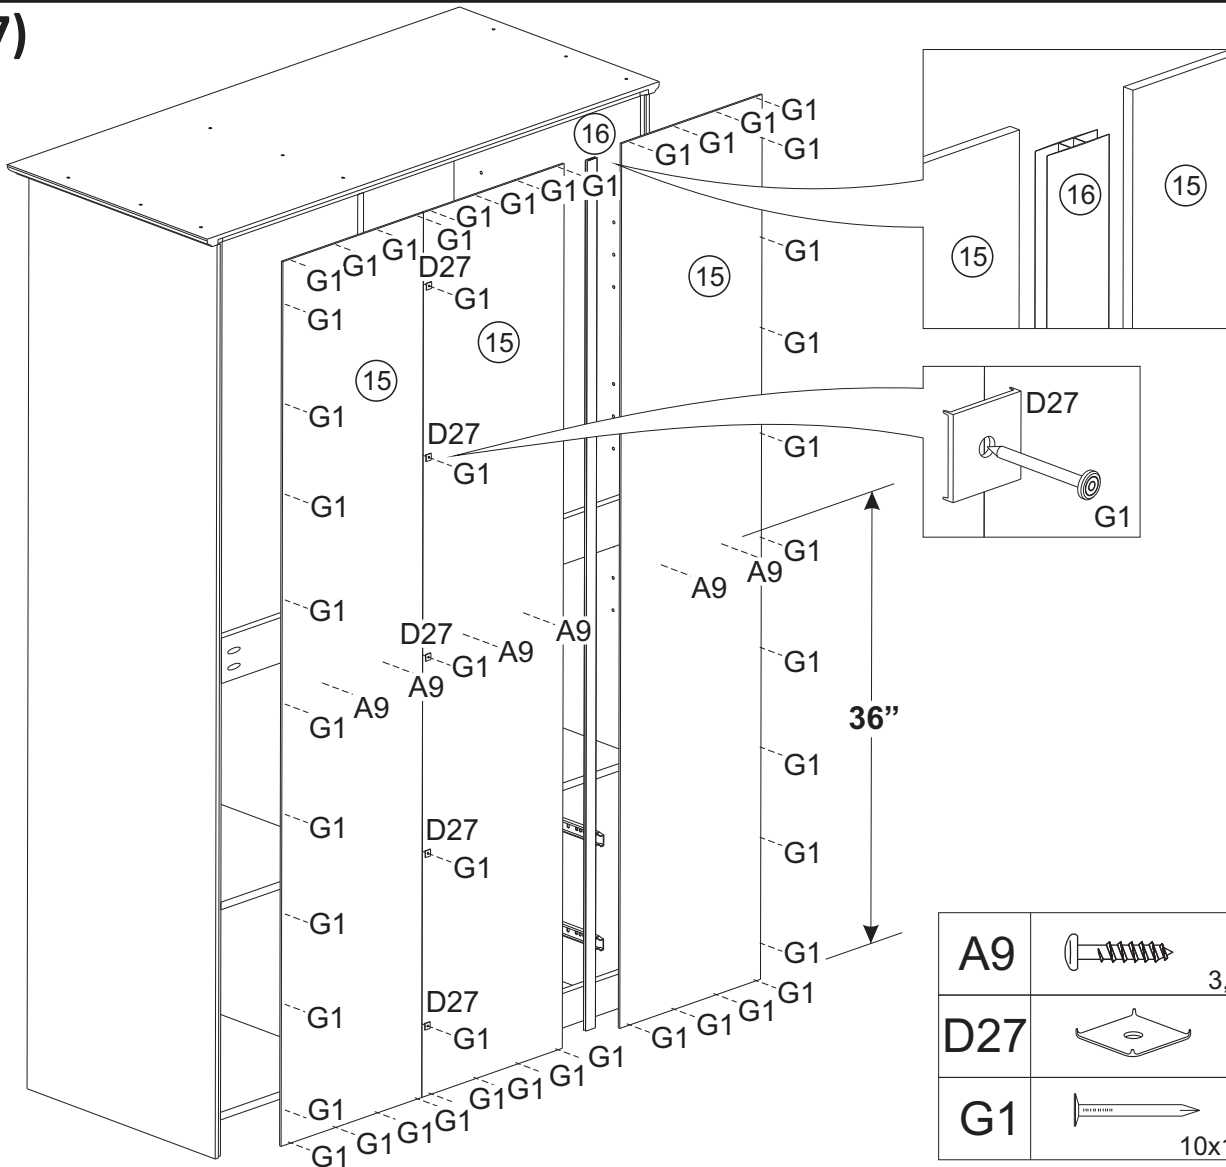

ASSEMBLY INSTRUCTIONS

GRAND 3-DOOR WARDROBE

SKU 5692 - Mahogany

SKU 5694 - Honey Pine

SKU 5696 - Java

SCREWS ARE SHOWN IN ACTUAL SIZE

A1	 4.0x30	55
A4	 3.5x14	18
A9	 3.5x16	53
A16	 4.0x40	09
C2	 8.0x25	51
D3		02
D4		12
D10		02
D16		01

D27		05
E3	 400mm - 15 3/4"	02
E4	 400mm - 15 3/4"	02
F1	 31mm	01
F2		01
F3		02
F4		09
F5		09
G1	 10x10	70
H1		07

01)

A4		08
	3,5x14	
A9		18
	3,5x16	
C2		51
	8,0x25	

D3		02
D4		12

D10		02
F5		09

02)

03)

04)

05)

06)

A1		10
	4,0x30	

07)

A9		3,5x16	06
D27			05
G1		10x10mm	70

08)

09)

2x

A1	 4,0x30	20
A4	 3,5x14	08
H1		04

E3	 400mm - 15 3/4"	02
E4	 400mm - 15 3/4"	02

10)

A9		27
	3,5x16	

F3		02
F4		09

11)

A1		03
	4,0x30	
A9		02
	3,5x16	

F2		01
F1		01
H1		03