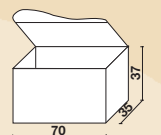

125 cm
53 cm
195 cm

Art. Nr. 282 41 o bunt
Art. Nr. 282 24 o Ahorn/gelb
Art. Nr. 282 25 o Ahorn/braun
Breite/width/largeur: 117 cm
Tiefe/depth/profondeur: 40 cm
Höhe/height/taille: 175 cm

117 cm
40 cm
175 cm

Convertible sides
for youth bed.

Côtés transformables
pour en faire un lit pour les jeunes.

Art. Nr. 137 41 5 bunt
Art. Nr. 137 24 5 Ahorn/gelb
Art. Nr. 137 25 5 Ahorn/braun
Breite/width/largeur: 105 cm
Tiefe/depth/profondeur: 204 cm
Höhe/height/taille: 72 cm

105 cm
204 cm
72 cm

Jugendbett

Liegefläche 90 x 200 cm

Youth bed

Size: 90 x 200 cm

Lit de jeunesse

Dimensions: 90 x 200 cm

Art. Nr. 371 41 7 bunt
Art. Nr. 371 24 7 Ahorn/gelb
Art. Nr. 371 25 7 Ahorn/braun
Breite/width/largeur: 187 cm
Tiefe/depth/profondeur: 90 cm
Höhe/height/taille: 18 cm

187 cm
90 cm
18 cm

Bettkasten

Bed drawer

Coffre à literie

Art. Nr. 652 41 o bunt
Art. Nr. 652 24 o Ahorn/gelb
Art. Nr. 652 25 o Ahorn/braun
Breite/width/largeur: 69 cm
Tiefe/depth/profondeur: 35 cm
Höhe/height/taille: 37 cm