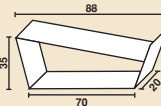

125 cm
53 cm
195 cm

Art. Nr. 282 41 o bunt
Art. Nr. 282 24 o Ahorn/gelb
Art. Nr. 282 25 o Ahorn/braun
Breite/width/largeur: 117 cm
Tiefe/depth/profondeur: 40 cm
Höhe/height/taille: 175 cm

117 cm
40 cm
175 cm

110 cm
45/72 cm
96 cm

Wickelkommode

Eine große Schublade, darunter 2 Türen, innen Wäschefächer. Wickelmulde geschwungen, austauschbar gegen gerade Arbeitsfläche.

Changing unit

A large drawer, underneath 2 doors with clothing compartments. Changing mat interchangeable against even working surfaces.

Meuble à langer

Un grand tiroir, dessous 2 portes avec rayons pour le linge. Plan à langer creux peut être échangé contre un plan de travail plat.

Art. Nr. 509 14 o Buche-Nachb.
Art. Nr. 509 25 o Ahorn-Nachb.
Breite/width/largeur: 88 cm
Tiefe/depth/profondeur: 20 cm
Höhe/height/taille: 35 cm