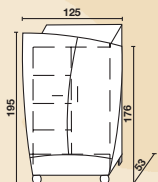

D

Kleiderschrank 2-türig

Rechts: Kleiderstange; links: Wäschefächer, darunter große Schublade.

GB

Clothing cupboard with 2 doors

Right: clothing rail, left clothing compartments, large drawer underneath.

F

Armoire à vêtements avec 2 portes

A droite penderie, à gauche rayons pour le linge, en bas grand tiroir.

Art. Nr. 270 41 o bunt
Art. Nr. 270 24 o Ahorn/gelb
Art. Nr. 270 25 o Ahorn/braun
Breite/width/largeur: 125 cm
Tiefe/depth/profondeur: 53 cm
Höhe/height/taille: 195 cm

125 cm
53 cm
195 cm

Art. Nr. 282 41 o bunt
Art. Nr. 282 24 o Ahorn/gelb
Art. Nr. 282 25 o Ahorn/braun
Breite/width/largeur: 117 cm
Tiefe/depth/profondeur: 40 cm
Höhe/height/taille: 175 cm

117 cm
40 cm
175 cm

105 cm
204 cm
72 cm

Jugendbett

Liegefläche 90 x 200 cm

Youth bed

Size: 90 x 200 cm

Lit de jeunesse

Dimensions: 90 x 200 cm

Art. Nr. 371 41 7 bunt
Art. Nr. 371 24 7 Ahorn/gelb
Art. Nr. 371 25 7 Ahorn/braun
Breite/width/largeur: 187 cm
Tiefe/depth/profondeur: 90 cm
Höhe/height/taille: 18 cm