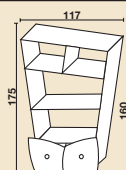

D

Kleiderschrank 2-türig

Rechts: Kleiderstange; links: Wäschefächer, darunter große Schublade.

GB

Clothing cupboard with 2 doors

Right: clothing rail, left clothing compartments, large drawer underneath.

F

Armoire à vêtements avec 2 portes

A droite penderie, à gauche rayons pour le linge, en bas grand tiroir.

Art. Nr. 270 41 o bunt
Art. Nr. 270 24 o Ahorn/gelb
Art. Nr. 270 25 o Ahorn/braun
Breite/width/largeur: 125 cm
Tiefe/depth/profondeur: 53 cm
Höhe/height/taille: 195 cm

125 cm
53 cm
195 cm

Art. Nr. 282 41 o bunt
Art. Nr. 282 24 o Ahorn/gelb
Art. Nr. 282 25 o Ahorn/braun
Breite/width/largeur: 117 cm
Tiefe/depth/profondeur: 40 cm
Höhe/height/taille: 175 cm

117 cm
40 cm
175 cm

105 cm
204 cm
72 cm

Jugendbett

Liegefläche 90 x 200 cm

Youth bed

Size: 90 x 200 cm

Lit de jeunesse

Dimensions: 90 x 200 cm

Art. Nr. 371 41 7 bunt
Art. Nr. 371 24 7 Ahorn/gelb
Art. Nr. 371 25 7 Ahorn/braun
Breite/width/largeur: 187 cm
Tiefe/depth/profondeur: 90 cm
Höhe/height/taille: 18 cm