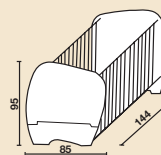

125 cm
53 cm
195 cm

Art. Nr. 282 41 o bunt
Art. Nr. 282 24 o Ahorn/gelb
Art. Nr. 282 25 o Ahorn/braun
Breite/width/largeur: 117 cm
Tiefe/depth/profondeur: 40 cm
Höhe/height/taille: 175 cm

117 cm
40 cm
175 cm

Meuble à langer

Un grand tiroir, dessous 2 portes avec rayons pour le linge. Plan à langer creux peut être échangé contre un plan de travail plat.

Art. Nr. 509 14 o Buche-Nachb.
Art. Nr. 509 25 o Ahorn-Nachb.
Breite/width/largeur: 88 cm
Tiefe/depth/profondeur: 20 cm
Höhe/height/taille: 35 cm

88 cm
20 cm
35 cm

Wandbord

komplett mit Aufhängebeschlägen.

Wall shelf

Complete with mounting fittings.

Etagère de paroi

Complète avec les suspensions.

Art. Nr. 653 41 o kiwi
Art. Nr. 653 25 o Ahorn-Nachb.
Breite/width/largeur: 73 cm
Tiefe/depth/profondeur: 19 cm

73 cm
19 cm

Garderobenleiste mit 4 Haken.

Clothing board
with 4 hooks.

Vêtements
avec 4 crochets.

Art. Nr. 137 41 3 bunt
Art. Nr. 137 24 3 Ahorn/gelb
Art. Nr. 137 25 3 Ahorn/braun
Breite/width/largeur: 70 cm
Tiefe/depth/profondeur: 140 cm