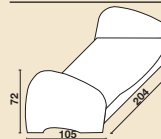

70 cm
140 cm

Verwandlungsbett

mit 3 Durchschlupfstäben, Matratzenrahmen höhenverstellbar. Kopf- und Fußteil teilbar. Längsseiten und Matratzenrahmen Buche massiv.

Convertible bed

convertible into a youth bed with 3 slipthrough bars, height-adjustable mattress frame, headboard and base-board varnished; solid beech side walls and matt-ress frame. Dividable faces.

Lit transformable

peut être transformé en lit pour jeunes avec trois tiges à glissière sommier, hauteur réglable, parties longitudinales et sommier hêtre massif. Têtes divisibles.

Umbauseiten zum Jugendbett

Convertible sides
for youth bed.

Côtés transformables
pour en faire un lit pour les jeunes.

Art. Nr. 137 41 5 bunt
Art. Nr. 137 24 5 Ahorn/gelb
Art. Nr. 137 25 5 Ahorn/braun
Breite/width/largeur: 105 cm
Tiefe/depth/profondeur: 204 cm
Höhe/height/taille: 72 cm

105 cm
204 cm
72 cm

Jugendbett

Liegefläche 90 x 200 cm

Youth bed

Size: 90 x 200 cm

Lit de jeunesse

Dimensions: 90 x 200 cm

Art. Nr. 371 41 7 bunt
Art. Nr. 371 24 7 Ahorn/gelb
Art. Nr. 371 25 7 Ahorn/braun
Breite/width/largeur: 187 cm
Tiefe/depth/profondeur: 90 cm
Höhe/height/taille: 18 cm