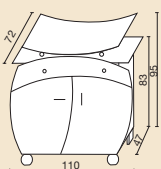

A droite penderie, à gauche rayons pour le linge, en bas grand tiroir.

Art. Nr. 270 41 o bunt
Art. Nr. 270 24 o Ahorn/gelb
Art. Nr. 270 25 o Ahorn/braun
Breite/width/largeur: 125 cm
Tiefe/depth/profondeur: 53 cm
Höhe/height/taille: 195 cm

125 cm
53 cm
195 cm

Art. Nr. 282 41 o bunt
Art. Nr. 282 24 o Ahorn/gelb
Art. Nr. 282 25 o Ahorn/braun
Breite/width/largeur: 117 cm
Tiefe/depth/profondeur: 40 cm
Höhe/height/taille: 175 cm

117 cm
40 cm
175 cm

Anbauregal mit 3 Fächern, 2 Spielschubladen.

Modular shelf
matches wardrobe. With 3 compartments, 2 toy drawers. Décor material.

Etagère élément
à trois plances, deux tiroirs à jouets. Matériel décor.

Art. Nr. 224 41 o bunt
Art. Nr. 224 24 o Ahorn/gelb
Art. Nr. 224 25 o Ahorn/braun
Breite/width/largeur: 110 cm
Tiefe/depth/profondeur: 45/72 cm
Höhe/height/taille: 96 cm

105 cm
204 cm
72 cm

Jugendbett

Liegefläche 90 x 200 cm

Youth bed

Size: 90 x 200 cm

Lit de jeunesse

Dimensions: 90 x 200 cm

Art. Nr. 371 41 7 bunt
Art. Nr. 371 24 7 Ahorn/gelb
Art. Nr. 371 25 7 Ahorn/braun
Breite/width/largeur: 187 cm
Tiefe/depth/profondeur: 90 cm
Höhe/height/taille: 18 cm