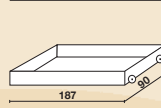

125 cm
53 cm
195 cm

Art. Nr. 282 41 o bunt
Art. Nr. 282 24 o Ahorn/gelb
Art. Nr. 282 25 o Ahorn/braun
Breite/width/largeur: 117 cm
Tiefe/depth/profondeur: 40 cm
Höhe/height/taille: 175 cm

117 cm
40 cm
175 cm

Convertible sides
for youth bed.

Côtés transformables
pour en faire un lit pour les jeunes.

Art. Nr. 137 41 5 bunt
Art. Nr. 137 24 5 Ahorn/gelb
Art. Nr. 137 25 5 Ahorn/braun
Breite/width/largeur: 105 cm
Tiefe/depth/profondeur: 204 cm
Höhe/height/taille: 72 cm

105 cm
204 cm
72 cm

Jugendbett

Liegefläche 90 x 200 cm

Youth bed

Size: 90 x 200 cm

Lit de jeunesse

Dimensions: 90 x 200 cm

Art. Nr. 371 41 7 bunt
Art. Nr. 371 24 7 Ahorn/gelb
Art. Nr. 371 25 7 Ahorn/braun
Breite/width/largeur: 187 cm
Tiefe/depth/profondeur: 90 cm
Höhe/height/taille: 18 cm