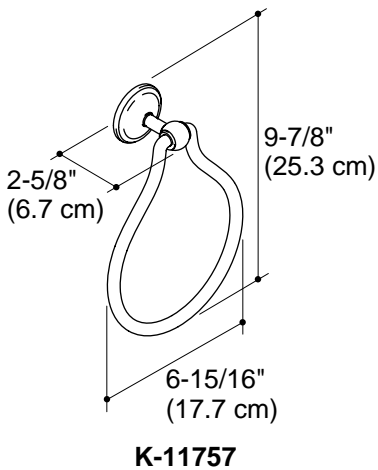

Model	Description		Colors/Finishes	
K-11750	18" (45.7 cm) Towel bar		<input type="checkbox"/> CP	<input type="checkbox"/> Other _____
K-11751	24" (61 cm) Towel bar		<input type="checkbox"/> CP	<input type="checkbox"/> Other _____
K-11752	30" (76.2 cm) Towel bar		<input type="checkbox"/> CP	<input type="checkbox"/> Other _____
K-11754	Toilet tissue holder		<input type="checkbox"/> CP	<input type="checkbox"/> Other _____
K-11755	Robe hook		<input type="checkbox"/> CP	<input type="checkbox"/> Other _____
K-11756	Vertical toilet tissue holder		<input type="checkbox"/> CP	<input type="checkbox"/> Other _____
K-11757	Towel Ring		<input type="checkbox"/> CP	<input type="checkbox"/> Other _____
K-11761	Pull cabinet hardware		<input type="checkbox"/> CP	<input type="checkbox"/> Other _____
K-11762	Knob cabinet hardware		<input type="checkbox"/> CP	<input type="checkbox"/> Other _____

18" (45.7 cm) **K-11750**
24" (61 cm) **K-11751**
30" (76.2 cm) **K-11752**

Product Diagram