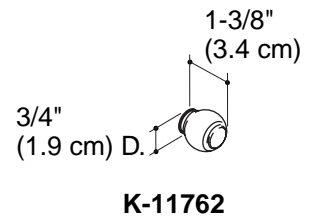

Model	Description		Colors/Finishes	
K-11750	18" (45.7 cm) Towel bar		<input type="checkbox"/> CP	<input type="checkbox"/> Other _____
K-11751	24" (61 cm) Towel bar		<input type="checkbox"/> CP	<input type="checkbox"/> Other _____
K-11752	30" (76.2 cm) Towel bar		<input type="checkbox"/> CP	<input type="checkbox"/> Other _____
K-11754	Toilet tissue holder		<input type="checkbox"/> CP	<input type="checkbox"/> Other _____
K-11755	Robe hook		<input type="checkbox"/> CP	<input type="checkbox"/> Other _____
K-11756	Vertical toilet tissue holder		<input type="checkbox"/> CP	<input type="checkbox"/> Other _____
K-11757	Towel Ring		<input type="checkbox"/> CP	<input type="checkbox"/> Other _____
K-11761	Pull cabinet hardware		<input type="checkbox"/> CP	<input type="checkbox"/> Other _____
K-11762	Knob cabinet hardware		<input type="checkbox"/> CP	<input type="checkbox"/> Other _____

18" (45.7 cm) **K-11750**
24" (61 cm) **K-11751**
30" (76.2 cm) **K-11752**

Product Diagram