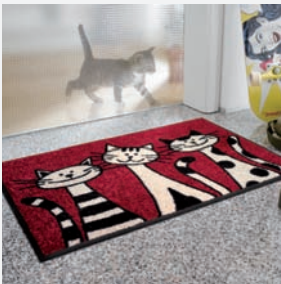

## Auf den Punkt gebracht

- 5 Jahre Garantie
- Made in Europe
- Maschinenwaschbar bis 60°C, trocknergeeignet bis 90°C
- 100% Nitrilgummirücken, PVC-frei
- Für innen und außen (im überdachten Bereich) geeignet
- Trittschalldämmend und extrem rutschfest
- Ideal für Allergiker - bindet Staub und Pollen
- Sehr flach - passt unter fast jede Tür
- Lichtechte Farben
- Für alle sauberen, trockenen und unbehandelten Böden geeignet, auch bei Fußbodenheizung
- Hohe Schmutzaufnahmekapazität
- Transportbedingte Knicke und Falten werden durch das Waschen der Matte wieder glatt
- Im Katalog angeführte Größen können in einer Hausaltswaschmaschine (5kg) gewaschen werden
- Öko-Tex zertifiziert (wash+dry Design, Design Premium und Trend-Colour)