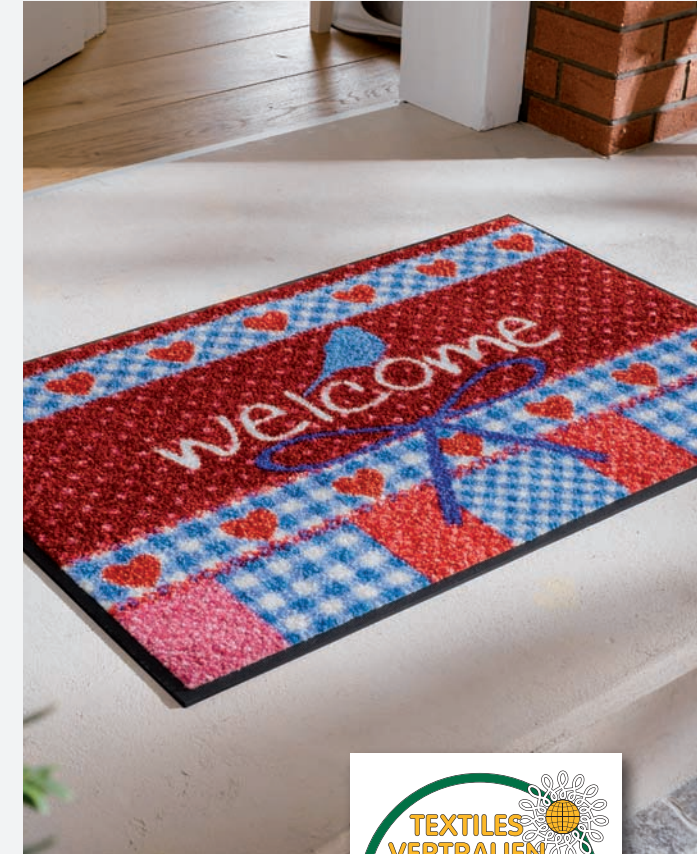

Designmatten, immer sauber & ökologisch gut!